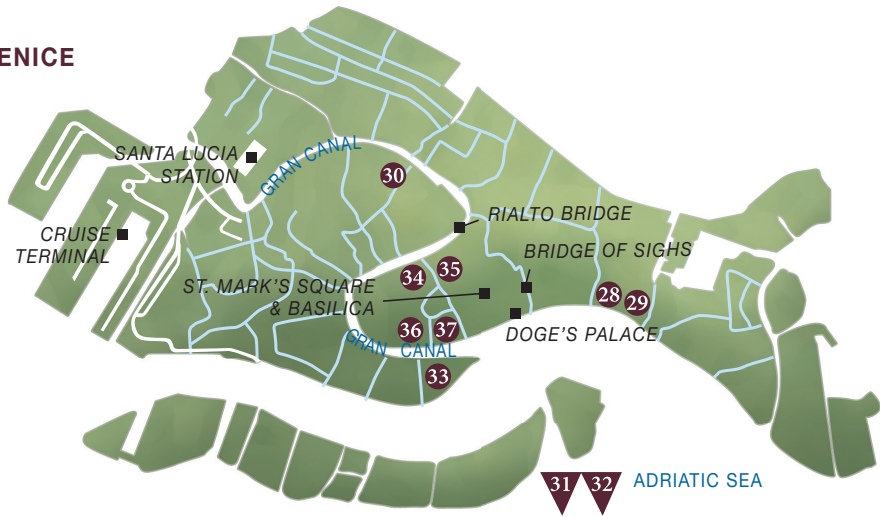

VENICE

VENICE

- 28 HOTEL DANIELI, A LUXURY COLLECTION HOTEL
- 29 HOTEL LONDRA PALACE
- 30 HOTEL PALAZZO GIOVANELLI & GRAN CANAL
- 31 JW MARRIOTT VENICE RESORT & SPA
- 32 SAN CLEMENTE PALACE KEMPINSKI
- 33 SINA CENTURION PALACE
- 34 SINA PALAZZO SANT'ANGELO SUL CANAL GRANDE
- 35 STARHOTELS SLENDID VENICE
- 36 THE GRITTI PALACE, A LUXURY COLLECTION HOTEL
- 37 THE WESTIN EUROPA & REGINA